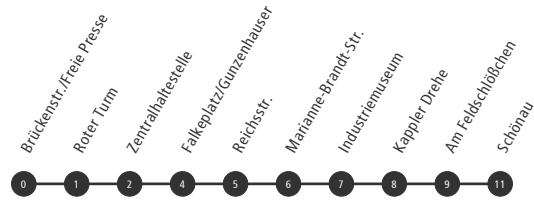

Chemnitz Verkehrs-AG (CVAG)		Samstag					
TZ	Verkehrshinweis						
13	Schönau (innen) 6 ab	10:00	10:30		15:00	15:30	16:00
13	Guerickestr./Messe Chemnitz	10:01	10:31		15:01	15:31	16:01
13	Am Feldschlößchen	10:03	10:33		15:03	15:33	16:03
13	Kappler Drehe	10:04	10:34		15:04	15:34	16:04
13	Industriemuseum	10:05	10:35	Alle	15:05	15:35	16:05
13	Marianne-Brandt-Str.	10:06	10:36	30	15:06	15:36	16:06
13	Reichsstr.	10:07	10:37	Min.	15:07	15:37	16:07
13	Falkeplatz/Museum Gunzenhauser	10:09	10:39		15:09	15:39	16:09
13	Zentralhaltestelle 3B	10:12	10:42		15:12	15:42	16:12
13	Stefan-Heym-Platz	10:13	10:43		15:13	15:43	
13	Brückenstr./Freie Presse an	10:14	10:44		15:14	15:44	

# Brückenstr. ▶ Straßenbahnmuseum ▶ Schönau

Chemnitz Verkehrs-AG (CVAG)		Samstag			
TZ	Verkehrshinweis				
13	Brückenstr./Freie Presse	ab	09:45	10:15	15:45
13	Roter Turm		09:46	10:16	15:46
13	Zentralhaltestelle 9		09:47	10:17	15:47
13	Falkeplatz/Museum Gunzenhauser		09:49	10:19	Alle 15:49
13	Reichsstr.		09:50	10:20	30 15:50
13	Marianne-Brandt-Str.		09:51	10:21	Min. 15:51
13	Industriemuseum		09:52	10:22	15:52
13	Kappler Drehe		09:53	10:23	15:53
13	Am Feldschlößchen		09:55	10:25	15:55
13	Schönau 1	an	09:57	10:27	15:57